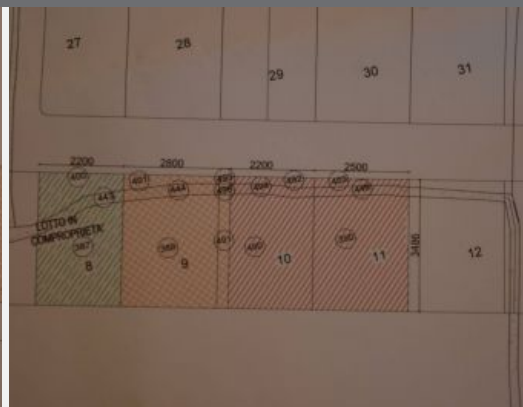

VENDE

Area Edificabile

3.921 m² • € 70.000

San Paolo BS via Roggia Arrivabene

Terreno edificabile residenziale
In zona ricercata lotti di terreni
fabbricabili da 766,00 a 1.248,00 mq,
a partire da 70.000 EURO.